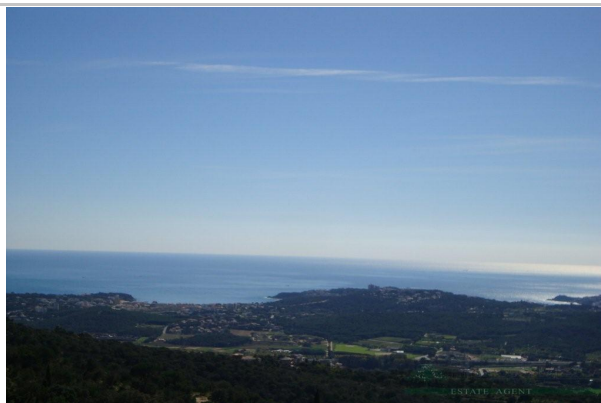

Referencia: **0022**
 Tipo inmueble: Terreno
 Operación: Venta
 Precio: **225.000 €**
 Estado: Buen estado

Población: Platja d´Aro
 Provincia: Girona
 Cod. postal: 17250
 Zona: Mas Nou

Metros de parcela: 2340

Descripción:

PARCELA EN MAS NOU
REF: 0022

PARCELA ORIENTADA COMPLETAMENTE AL SUR DE 2.340 M² PARA CONSTRUIR UN CHALET.
MAGNIFICAS VISTAS SOBRE MAR Y MONTAÑA. TIENE PLANOS TOPOGRAFICOS.
PRECIO ANTES: 345.000 EUROS
AHORA: 225.000 EUROS