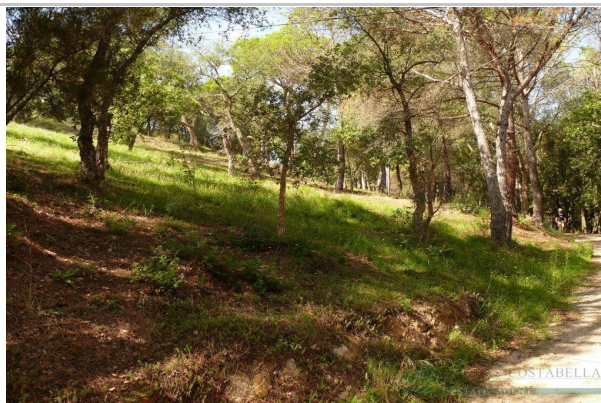

**Referencia:** 2001  
**Tipo inmueble:** Terreno Parcela Urbana  
**Operación:** Venta  
**Precio:** 150.000 €  
**Estado:** Urbano

**Dirección:** Urbanización Can Reixac  
**Población:** Santa Cristina D´aro  
**Provincia:** Girona  
**Cod. postal:** 17246  
**Zona:** Solius

**M<sup>2</sup> construidos:** 1842      **Metros de parcela:** 1842      **Orientación:** suroeste

**Descripción:**

¡OPORTUNIDAD!  
 PARCELA GRANDE EN ZONA TRANQUILA DE SANTA CRISTINA DE ARO.  
 REF: 2001.  
 PARCELA DE 1.842 M<sup>2</sup> PARA CONSTRUIR UNA CASA EN DOS PLANTAS. ZONA MUY VERDE, RESIDENCIAL Y TRANQUILA.  
 PRECIO ANTES: 200.000 EUROS / AHORA: 150.000 EUROS.